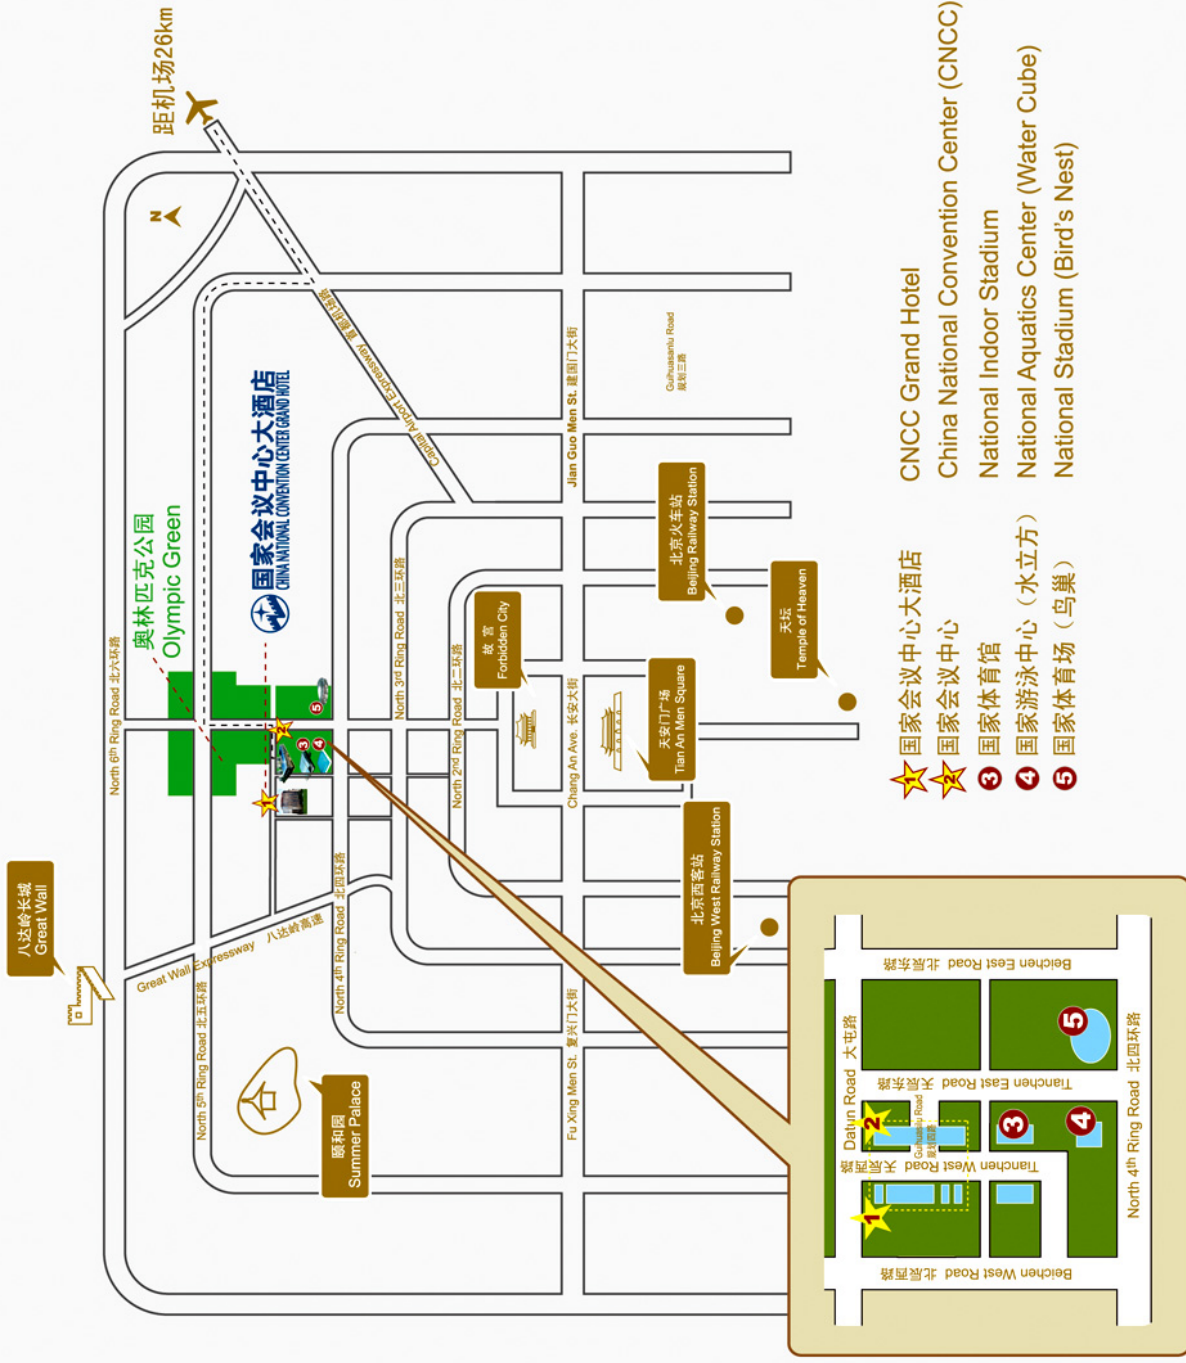

国家会议中心  
CHINA NATIONAL CONVENTION CENTER

国家会议中心大酒店  
CHINA NATIONAL CONVENTION CENTER GRAND HOTEL

China National Convention Center  
No.7 Tianchen East Road, Olympic  
Green, Chaoyang District, Beijing  
100105

You can show the information to  
the taxi driver to take you to the  
hotel:

如您选择乘坐出租车, 请将以下行车  
路线出示给司机:

- 1、沿首都机场高速一直到北四环, 亚运村方向出口
- 2、沿四环主路西行, 过安慧桥后出主路至北四环中路辅路
- 3、沿北四环中路辅路走约1公里, 在北辰西桥下右转至北辰西路
- 4、沿北辰西路北行至大屯路口辅路右转既是国家会议中心大酒店大堂

请带我去

Please take me to:

国家会议中心  
CNCC

国家会议中心大酒店  
CNCC Grand Hotel

- ★ 国家会议中心大酒店
- ★ 国家会议中心
- ③ 国家体育馆
- ④ 国家游泳中心 (水立方)
- ⑤ 国家体育场 (鸟巢)

- CNCC Grand Hotel
- China National Convention Center (CNCC)
- National Indoor Stadium
- National Aquatics Center (Water Cube)
- National Stadium (Bird's Nest)